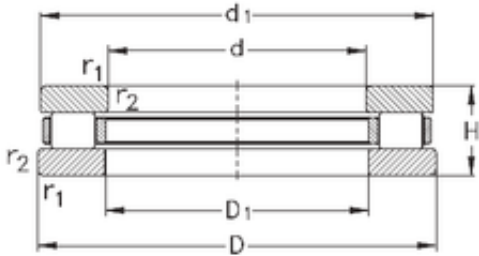

## NKE 81206-TVPB thrust roller bearings

Bearing No. 81206-TVPB

Size	30x52x16 mm
Bore Diameter	30 mm
Outer Diameter	52 mm
Width	16 mm
d	30 mm
D	52 mm
H	16 mm
d1	52 mm
r1 min.	0,6 mm
r2 min.	0,6 mm
D1	32 mm
Weight	0,13 Kg
Basic dynamic load rating (C)	47,01 kN
Basic static load rating (C0)	124 kN

81206-TVPB Bearing 2D drawings and 3D CAD models