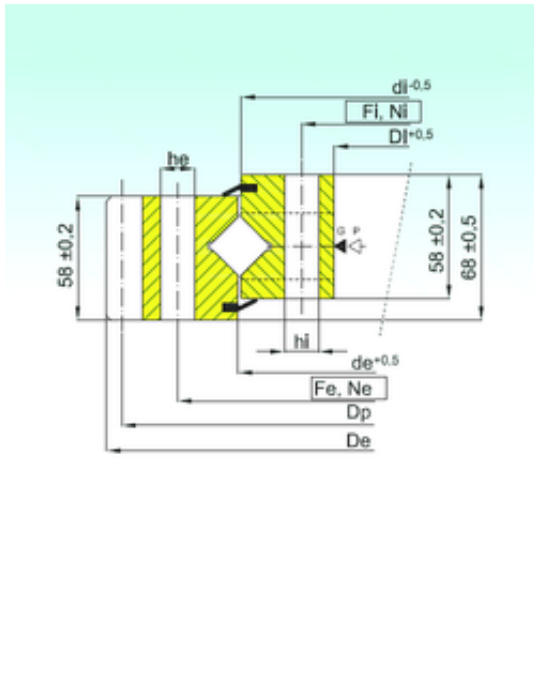

## ISB ER1.20.1904.400-1SPPN thrust roller bearings

Bearing No. ER1.20.1904.400-1SPPN

ER1.20.1904.400-1SPPN Bearing 2D drawings and 3D CAD models

Size	1796x2073.4x68 mm
Bore Diameter	1796 mm
Outer Diameter	2073,4 mm
Width	68 mm
d	1796 mm
D	2073,4 mm
H	68 mm
Z	145 mm
m	14 mm
di	1902 mm
Di	1796 mm
Dp	2030 mm
De	2073,4 mm
Fe	1968 mm
Ne	64 mm
Fi	1840 mm
Ni	64 mm
dce	1906 mm
he	22 mm
hi	22 mm