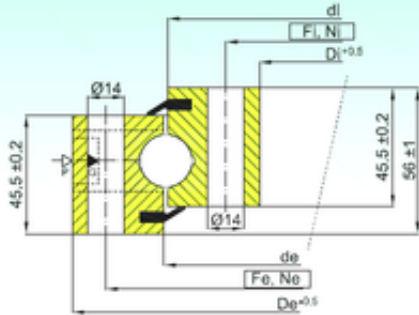

JieFei Bearing Co., Ltd

ISB NB1.20.0844.200-1PPN thrust ball bearings

Bearing No. NB1.20.0844.200-1PPN

NB1.20.0844.200-1PPN Bearing 2D drawings and 3D CAD models

Size	772x916x56 mm
Bore Diameter	772 mm
Outer Diameter	916 mm
Width	56 mm
d	772 mm
D	916 mm
H	56 mm
de	845,5 mm
di	842,5 mm
Di	772 mm
De	916 mm
Fe	890 mm
Ne	40 mm
Fi	798 mm
Ni	40 mm