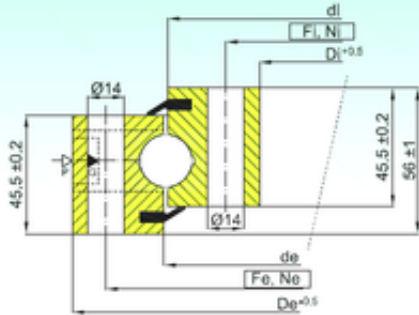

JieFei Bearing Co., Ltd

ISB NB1.20.0644.200-1PPN thrust ball bearings

Bearing No. NB1.20.0644.200-1PPN

NB1.20.0644.200-1PPN Bearing 2D drawings and 3D CAD models

Size	572x716x56 mm
Bore Diameter	572 mm
Outer Diameter	716 mm
Width	56 mm
d	572 mm
D	716 mm
H	56 mm
de	645,5 mm
di	642,5 mm
Di	572 mm
De	716 mm
Fe	690 mm
Ne	36 mm
Fi	598 mm
Ni	36 mm