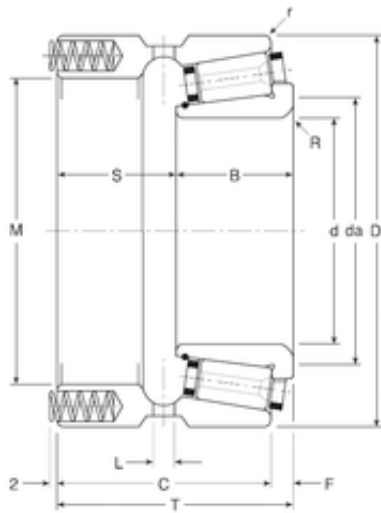

# JieFei Bearing Co., Ltd

203,2 mm x 317,5 mm x 72 mm Gamet  
283203X/283317XP tapered roller bearings

Bearing No. 283203X/283317XP

Size	203.2x317.5x138.54 mm
Bore Diameter	203,2 mm
Outer Diameter	317,5 mm
Width	138,54 mm
d	203,2 mm
D	317,5 mm
T	138,54 mm
B	72 mm
C	121,08 mm
r	3 mm
F	17,46 mm
L	12 mm
M	250 mm
R	4,4 mm
S	66,54 mm
da	240 mm
Weight	25 Kg

283203X/283317XP Bearing 2D drawings and 3D CAD models