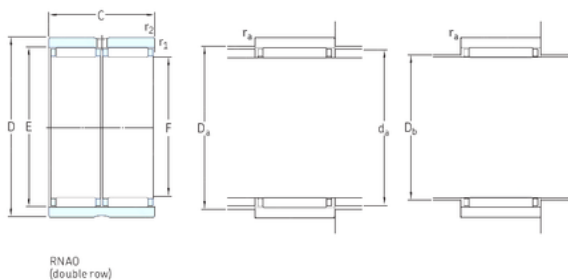

JieFei Bearing Co., Ltd

SKF RNAO50x65x40 needle roller bearings

Bearing No. RNAO50x65x40

Size	50x65x40 mm
Bore Diameter	50 mm
Outer Diameter	65 mm
Width	40 mm
Fw	50 mm
D	65 mm
C	40 mm
r1 min.	0,6 mm
r2 min.	0,6 mm
E	58 mm
Da	58,5 mm
ra max.	0,6 mm
da	57,2 mm
Db	50,6 mm
Weight	0,36 Kg
Basic dynamic load rating (C)	58,3 kN
Basic static load rating (C0)	125 kN
Fatigue load limit (Pu)	15,3
Reference speed	8000 r/min

RNAO50x65x40 Bearing 2D drawings and 3D CAD models