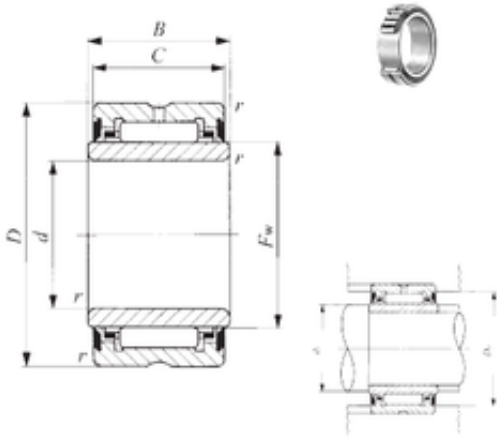

JieFei Bearing Co., Ltd

25 mm x 42 mm x 18 mm IKO NA 4905UU needle roller bearings

Bearing No. NA 4905UU

NA 4905UU Bearing 2D drawings and 3D CAD models

Size	25x42x18 mm
Bore Diameter	25 mm
Outer Diameter	42 mm
Width	18 mm
d	25 mm
Fw	30 mm
D	42 mm
B	18 mm
C	17 mm
r min.	0,3 mm
da min.	27 mm
da max	29 mm
Da max.	40 mm
Weight	0,0875 Kg
Basic dynamic load rating (C)	20,3 kN
Basic static load rating (C0)	25,1 kN