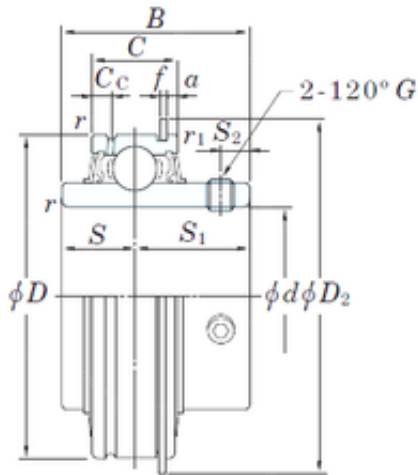

### 41,275 mm x 85 mm x 49,2 mm KOYO ER209-26 deep groove ball bearings

Bearing No. ER209-26

Size	41.275x85x49.2 mm
Bore Diameter	41,275 mm
Outer Diameter	85 mm
Width	49,2 mm
d	41,275 mm
D	85 mm
B	49,2 mm
C	28 mm
S1	30,2 mm
a	3,18 mm
f	1,65 mm
r min.	1,1 mm
r1 min.	0,5 mm
C	6 mm
D2	91,4 mm
S	19 mm
S2	8 mm
Thread (G) - 5/16-24UNF	5/1624UNF
Weight	1 Kg
Basic dynamic load rating (C)	34,1 kN
Basic static load rating (C0)	21,3 kN