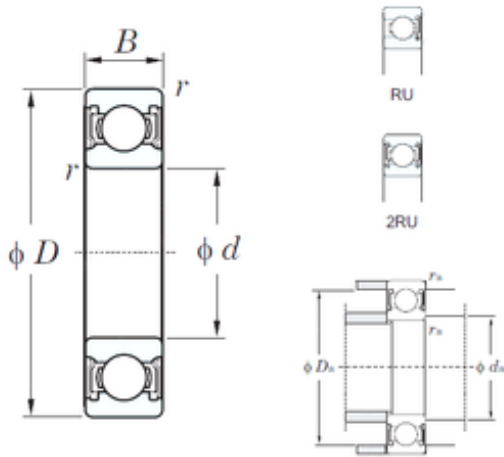

## 30 mm x 47 mm x 9 mm KOYO 6906-2RU deep groove ball bearings

Bearing No. 6906-2RU

Size	30x47x9 mm
Bore Diameter	30 mm
Outer Diameter	47 mm
Width	9 mm
d	30 mm
D	47 mm
B	9 mm
C	9 mm
r min.	0,3 mm
da min.	32 mm
da max	33 mm
Da max.	45 mm
ra max.	0,3 mm
Weight	0,045 Kg
Basic dynamic load rating (C)	7,25 kN
Basic static load rating (C0)	5 kN
(Grease) Lubrication Speed	14000 r/min

6906-2RU Bearing 2D drawings and 3D CAD models