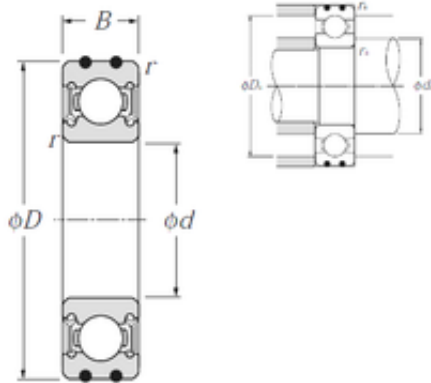

JieFei Bearing Co., Ltd

12 mm x 32 mm x 10 mm NTN AC-6201LLU deep groove ball bearings

Bearing No. AC-6201LLU

Size	12x32x10 mm
Bore Diameter	12 mm
Outer Diameter	32 mm
Width	10 mm
d	12 mm
D	32 mm
B	10 mm
C	10 mm
r min.	0,6 mm
da min.	16 mm
da max	17,5 mm
Da max.	28 mm
ra max.	0,6 mm
Weight	0,036 Kg
Basic dynamic load rating (C)	6,1 kN
Basic static load rating (C0)	2,75 kN
Limiting speed	16000 r/min

AC-6201LLU Bearing 2D drawings and 3D CAD models