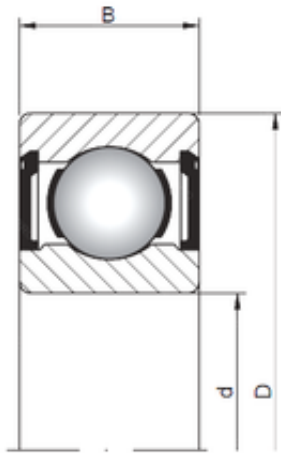

JieFei Bearing Co., Ltd

2,5 mm x 6 mm x 2,6 mm ISO 618/2,5 ZZ deep groove ball bearings

Bearing No. 618/2,5 ZZ

Size	2.5x6x2.6 mm
Bore Diameter	2,5 mm
Outer Diameter	6 mm
Width	2,6 mm
d	2,5 mm
D	6 mm
B	2,6 mm
C	2,6 mm

618/2,5 ZZ Bearing 2D drawings and 3D CAD models