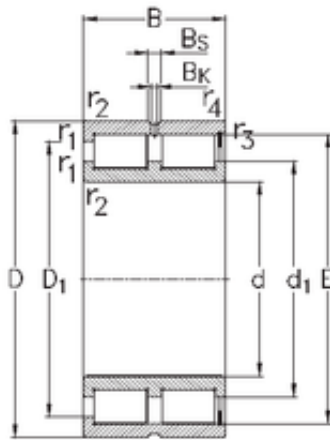

JieFei Bearing Co., Ltd

30 mm x 55 mm x 34 mm NKE NNCF5006-V cylindrical roller bearings

Bearing No. NNCF5006-V

Size	30x49.6x34 mm
Bore Diameter	30 mm
Outer Diameter	49,6 mm
Width	34 mm
d	30 mm
D	55 mm
E	49,6 mm
B	34 mm
C	34 mm
d1	40 mm
r1 min.	1 mm
r2 min.	1 mm
r3 min.	1 mm
r4 min.	1 mm
D1	45,5 mm
S	1,5 mm
Weight	0,35 Kg
Basic dynamic load rating (C)	68,3 kN
Basic static load rating (C0)	88,6 kN

NNCF5006-V Bearing 2D drawings and 3D CAD models